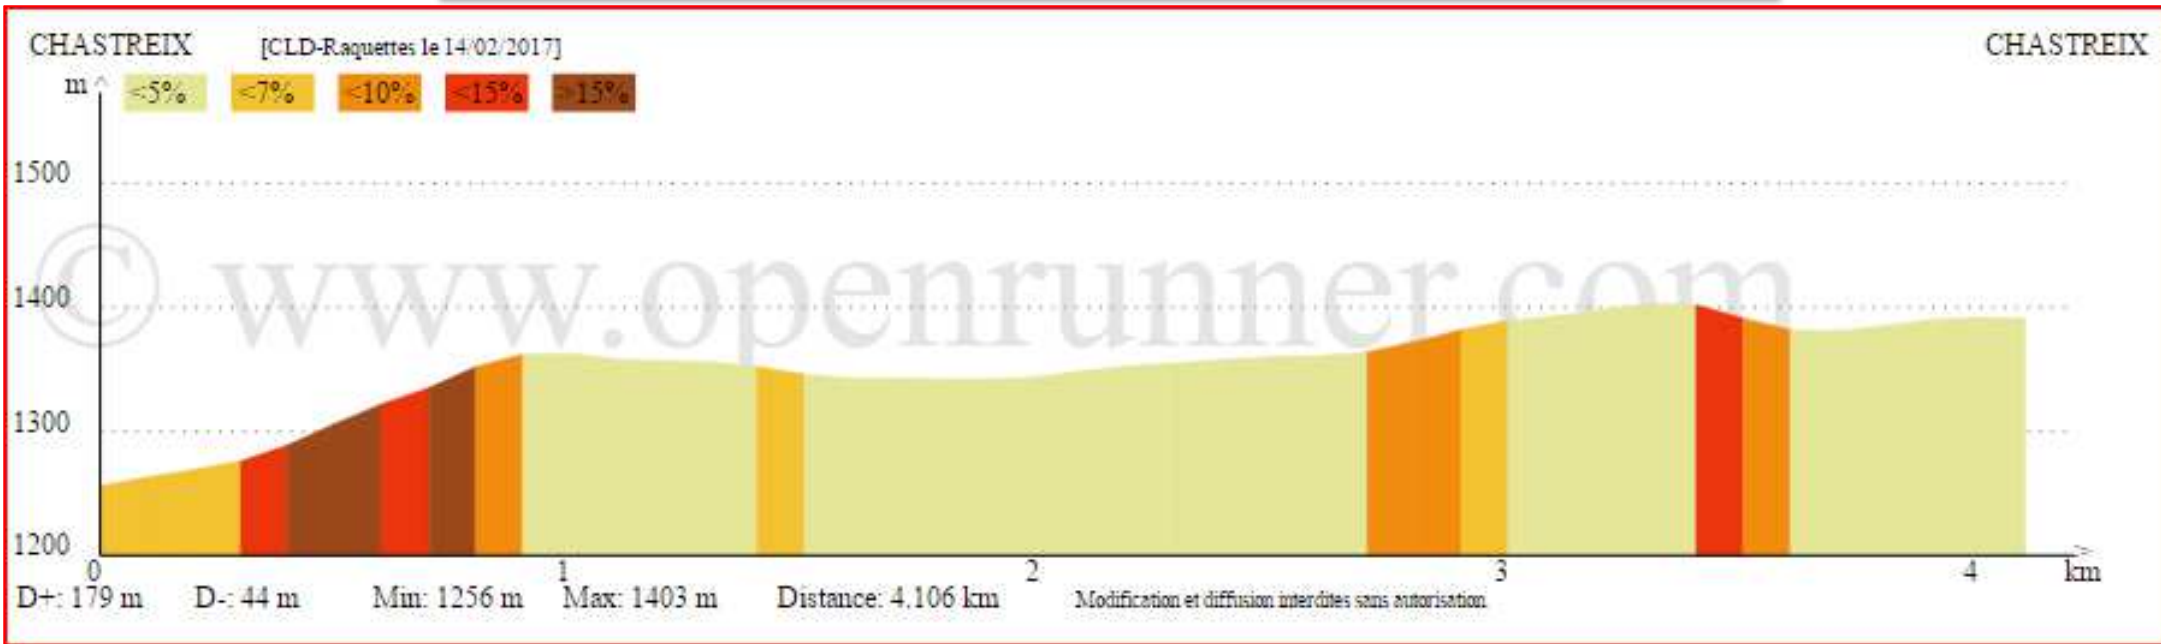

Sortie raquettes du mardi 14 Février 2017

Sortie raquettes du mardi 14 Février 2017

INFORMATIONS GÉNÉRALES

Localité de départ	Chastreix
Localité d'arrivée	Chastreix
4.106 km	Altitude min. 1256m
	Altitude max. 1403m
	Dénivelé Tot. + 179m
	Dénivelé Tot. - 44m
Activité	Raquettes à Neige
Type de sol majoritaire	Chemin
Difficulté	Moyenne
Type de parcours	Non officiel
Parcours balisé	Non
Parcours testé par l'auteur	Oui
Dernière mise à jour	15/02/2017
Identifiant du parcours	7042003

**Nous étions 36
marcheuses et marcheurs
partagés en trois groupes
accompagnés de nos trois
guides pour faire cette
ballade dans la neige
bien équipés de nos
raquettes.
Mais à table nous étions
47...**

INFORMATIONS GÉNÉRALES

Localité de départ	Chastreix	
Localité d'arrivée	Chastreix	
2.798 _{km}	Altitude min.	1263m
	Altitude max.	1391m
	Dénivelé Tot. +	0m
	Dénivelé Tot. -	-128m
Activité	Raquettes à Neige	
Type de sol majoritaire	Mixte	
Difficulté	Moyenne	
Type de parcours	Non officiel	
Parcours balisé	Non	
Parcours testé par l'auteur	Oui	
Dernière mise à jour	15/02/2017	
Identifiant du parcours	7042046	