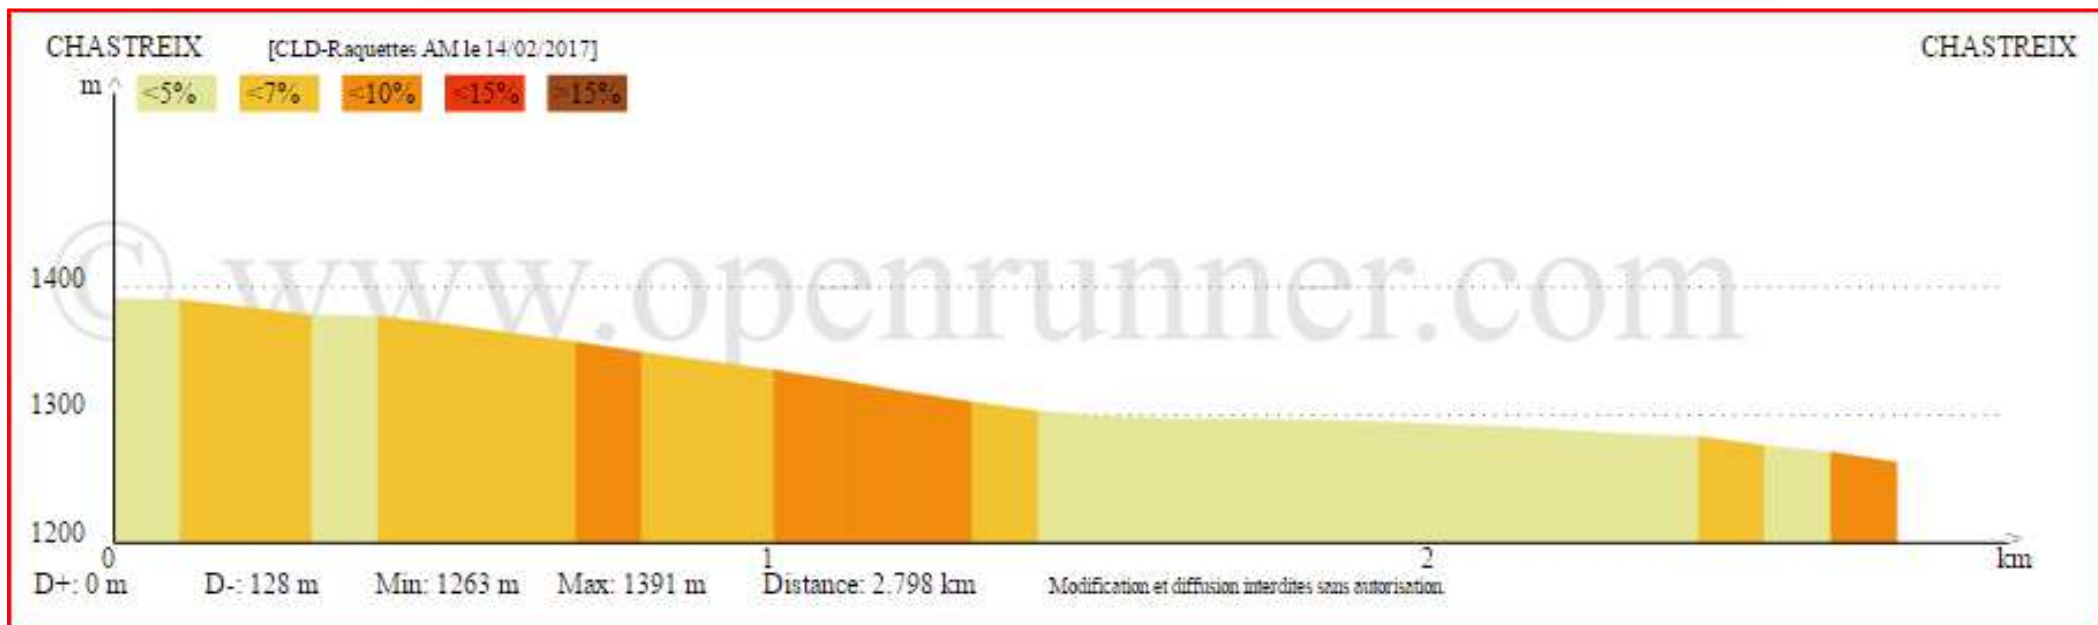

Sortie raquettes du mardi 14 Février 2017

Sortie raquettes du mardi 14 Février 2017

INFORMATIONS GÉNÉRALES

Localité de départ	Chastreix
Localité d'arrivée	Chastreix
4.106 km	Altitude min. 1256m
	Altitude max. 1403m
	Dénivelé Tot. + 179m
	Dénivelé Tot. - 44m
Activité	Raquettes à Neige
Type de sol majoritaire	Chemin
Difficulté	Moyenne
Type de parcours	Non officiel
Parcours balisé	Non
Parcours testé par l'auteur	Oui
Dernière mise à jour	15/02/2017
Identifiant du parcours	7042003

Flash code vous permettant d'ouvrir le
parcours sur le site
(openrunner.com) et sur (Sitytrail)

Sitytrail

OPENRUNNER

Sortie raquettes AM du mardi 14 Fevrier 2017

Sortie raquettes AM du mardi 14 Fevrier 2017

INFORMATIONS GÉNÉRALES

Localité de départ	Chastreix	
Localité d'arrivée	Chastreix	
2.798 _{km}	Altitude min.	1263m
	Altitude max.	1391m
	Dénivelé Tot. +	0m
	Dénivelé Tot. -	-128m
Activité	Raquettes à Neige	
Type de sol majoritaire	Mixte	
Difficulté	Moyenne	
Type de parcours	Non officiel	
Parcours balisé	Non	
Parcours testé par l'auteur	Oui	
Dernière mise à jour	15/02/2017	
Identifiant du parcours	7042046	