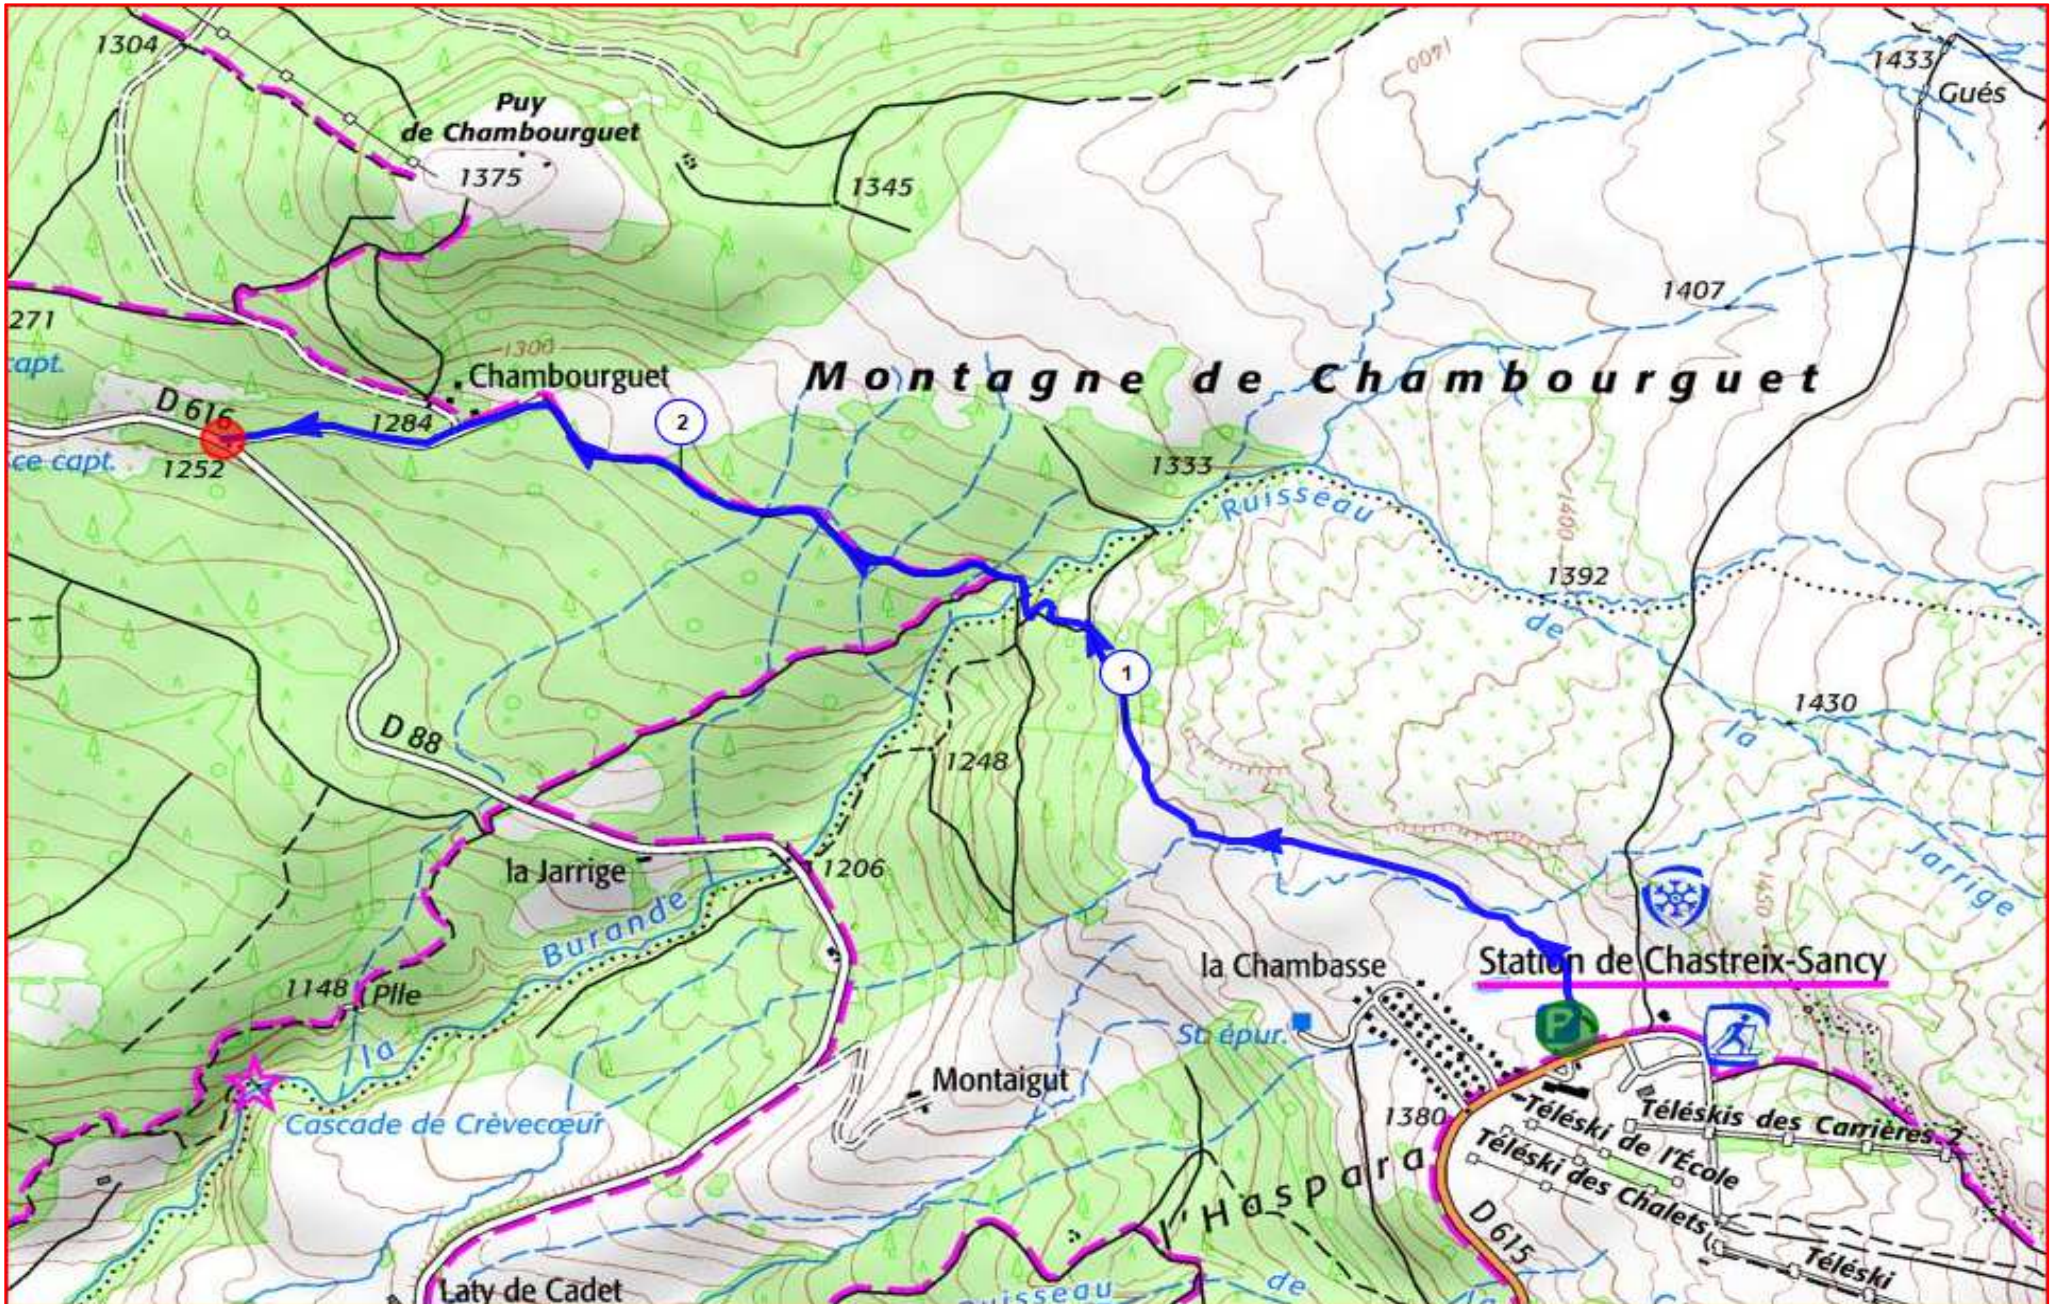

Sortie raquettes du mardi 14 Février 2017

Sortie raquettes du mardi 14 Février 2017

INFORMATIONS GÉNÉRALES

Localité de départ	Chastreix
Localité d'arrivée	Chastreix
4.106 km	Altitude min. 1256m
	Altitude max. 1403m
	Dénivelé Tot. + 179m
	Dénivelé Tot. - 44m
Activité	Raquettes à Neige
Type de sol majoritaire	Chemin
Difficulté	Moyenne
Type de parcours	Non officiel
Parcours balisé	Non
Parcours testé par l'auteur	Oui
Dernière mise à jour	15/02/2017
Identifiant du parcours	7042003

**Nous étions 36
marcheuses et marcheurs
partagés en trois groupes
accompagnés de nos trois
guides pour faire cette
ballade dans la neige
bien équipés de nos
raquettes.
Mais à table nous étions
47...**

Flash code vous permettant d'ouvrir le
parcours sur le site
(openrunner.com) et sur (Sitytrail)

Sitytrail

OPENRUNNER

Sortie raquettes AM du mardi 14 Fevrier 2017

Sortie raquettes AM du mardi 14 Fevrier 2017

INFORMATIONS GÉNÉRALES

Localité de départ	Chastreix	
Localité d'arrivée	Chastreix	
2.798 _{km}	Altitude min.	1263m
	Altitude max.	1391m
	Dénivelé Tot. +	0m
	Dénivelé Tot. -	-128m
Activité	Raquettes à Neige	
Type de sol majoritaire	Mixte	
Difficulté	Moyenne	
Type de parcours	Non officiel	
Parcours balisé	Non	
Parcours testé par l'auteur	Oui	
Dernière mise à jour	15/02/2017	
Identifiant du parcours	7042046	